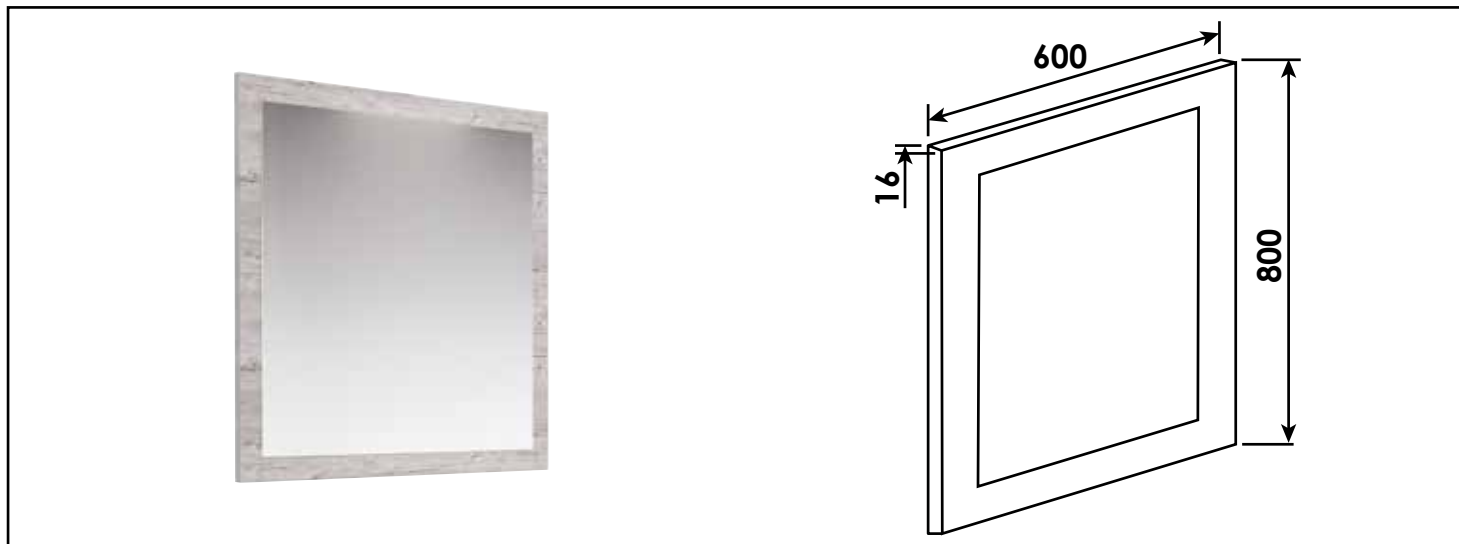

Référence : **404011024**

MIROIR À SUSPENDRE NUDEA - 70X80 CM - ENCADRÉ NORDIC - EPAISSEUR : 3MM

CARACTÉRISTIQUES

Miroir 3mm collé sur panneau mélaminé Nordic 16mm. - Largeur 70 cm, hauteur 80cm. - Livré sans applique ni visserie de fixation murale.